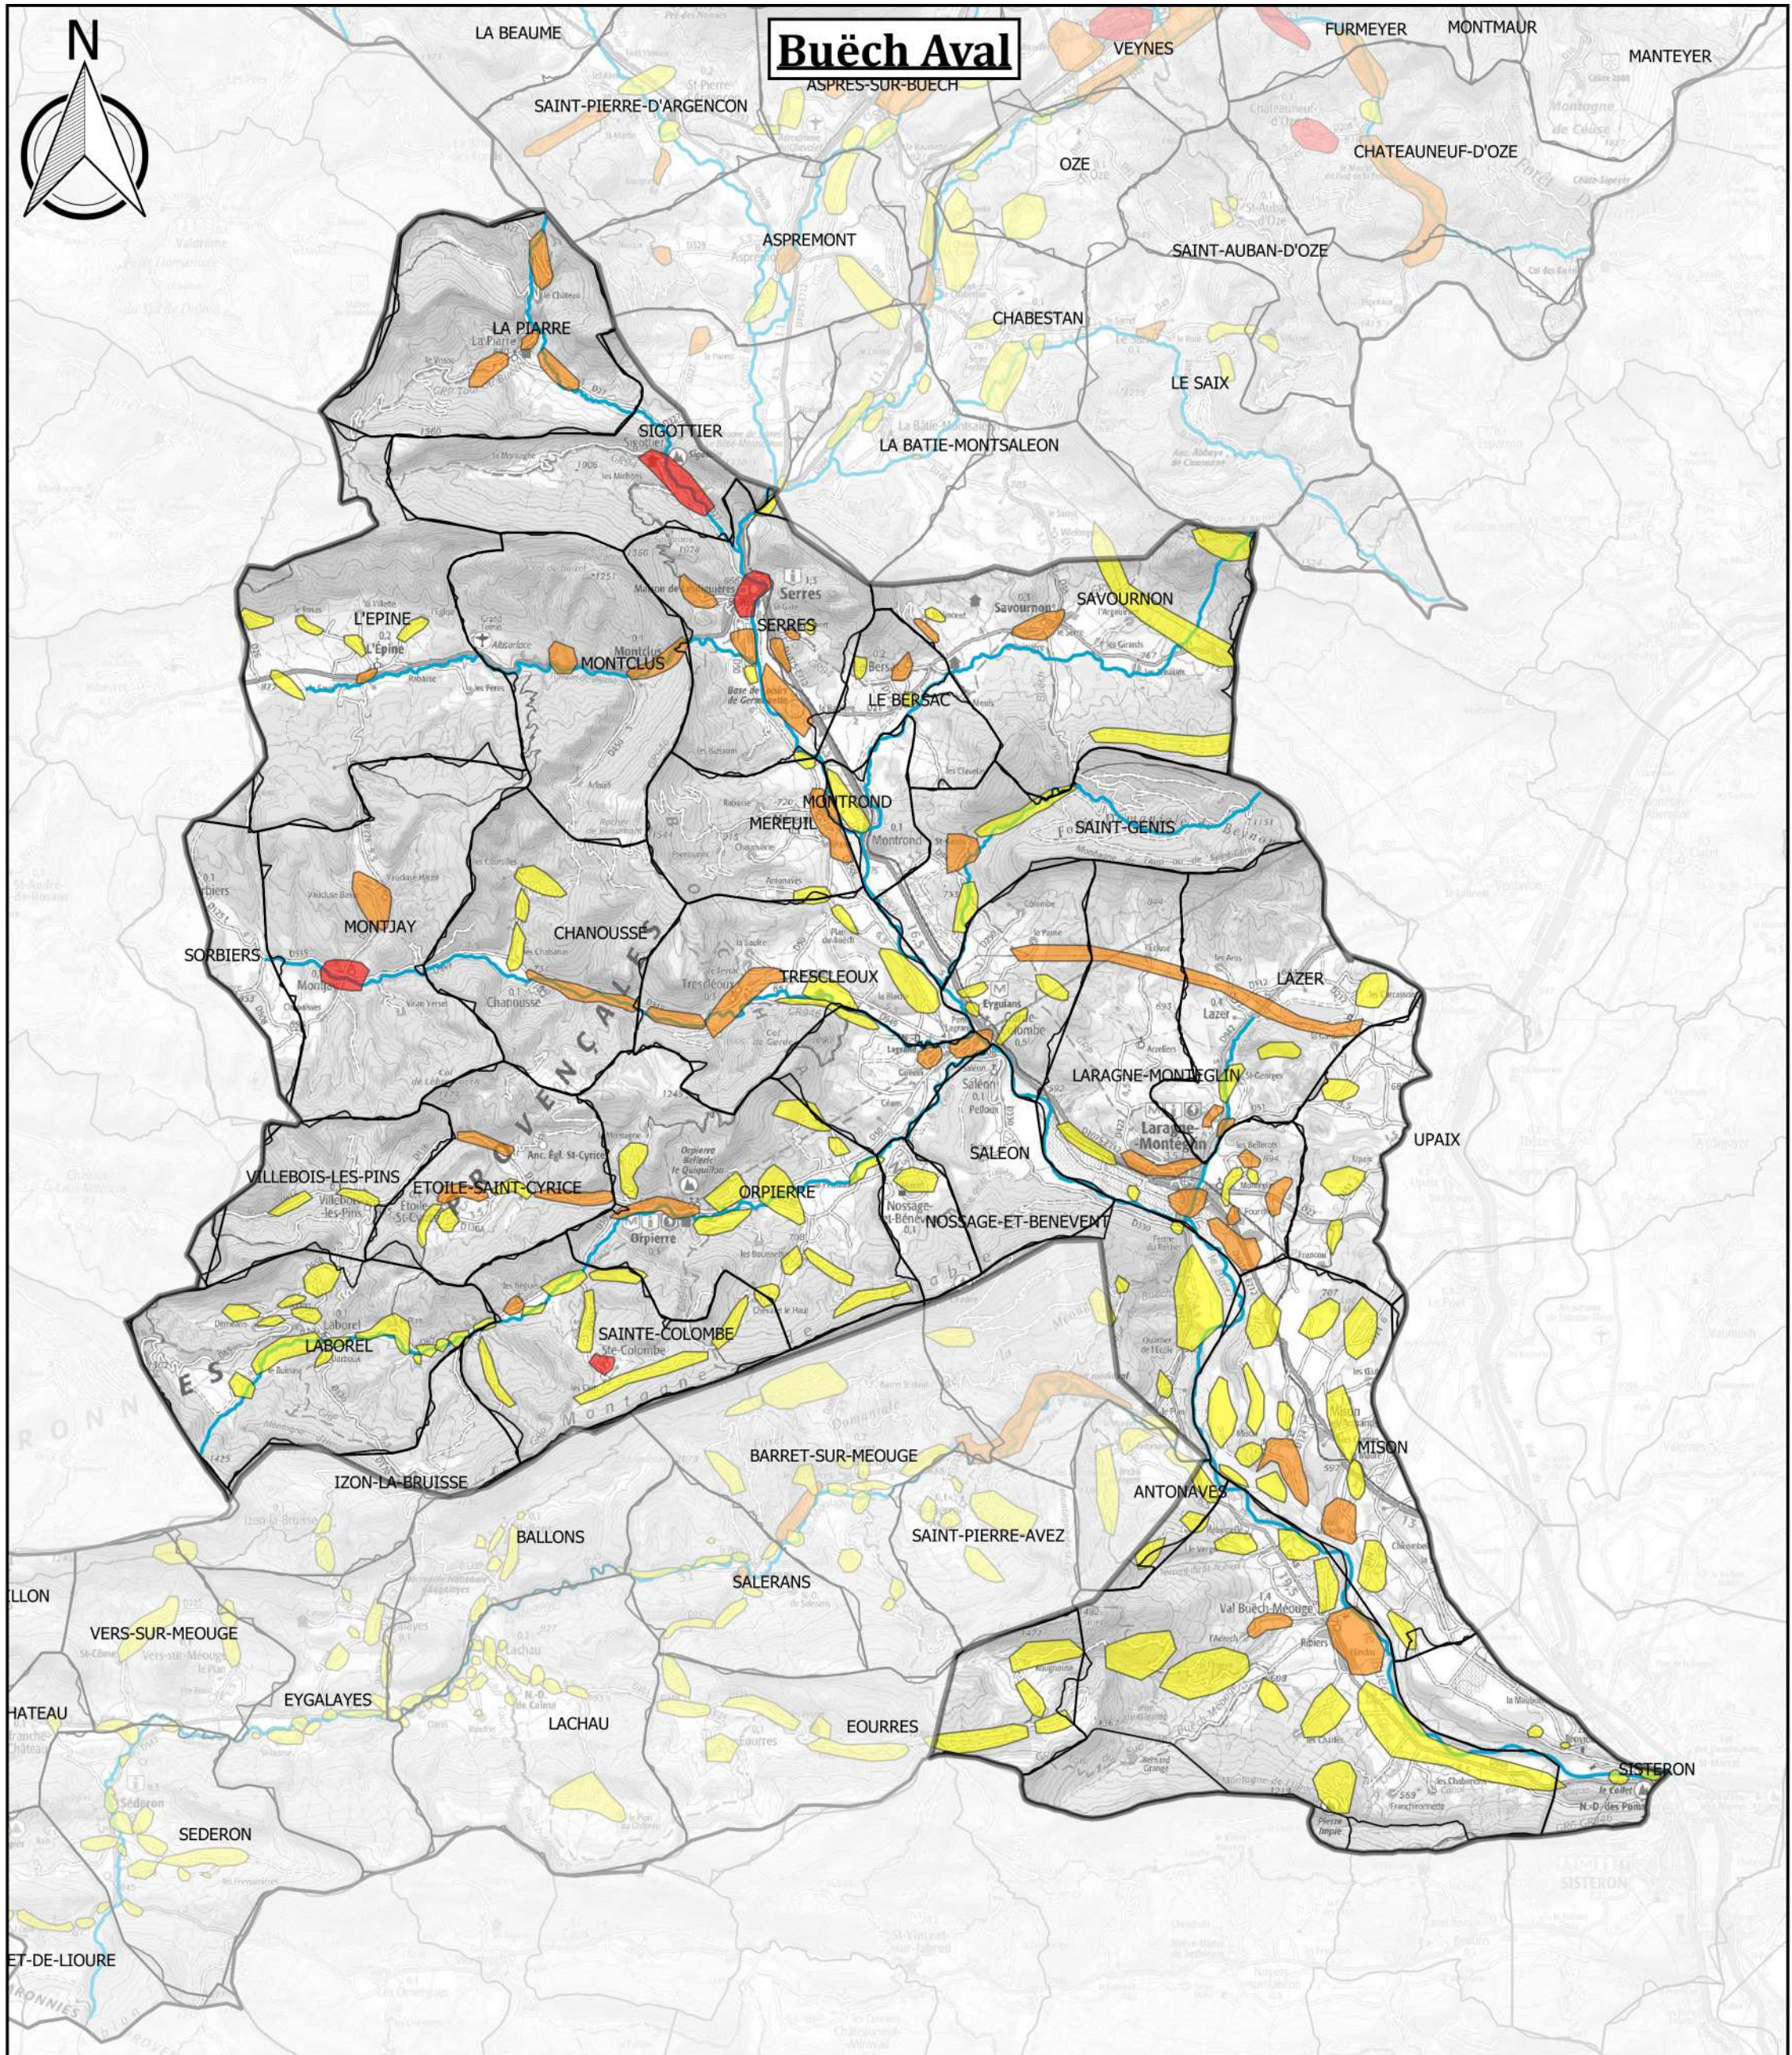

### **Vision analytique**

Score de vulnérabilité normalisé

- Faible
- Moyen
- Fort

Echelle:

1:100000

### **Vision analytique**

Score de vulnérabilité normalisé

- Faible
- Moyen
- Fort

Echelle:

1:100000

**Vision analytique**

Score de vulnérabilité normalisé

- Faible
- Moyen
- Fort

Echelle:

1:125000

### Vision analytique

Score de vulnérabilité normalisé

- Faible
- Moyen
- Fort

Echelle:

1:75000