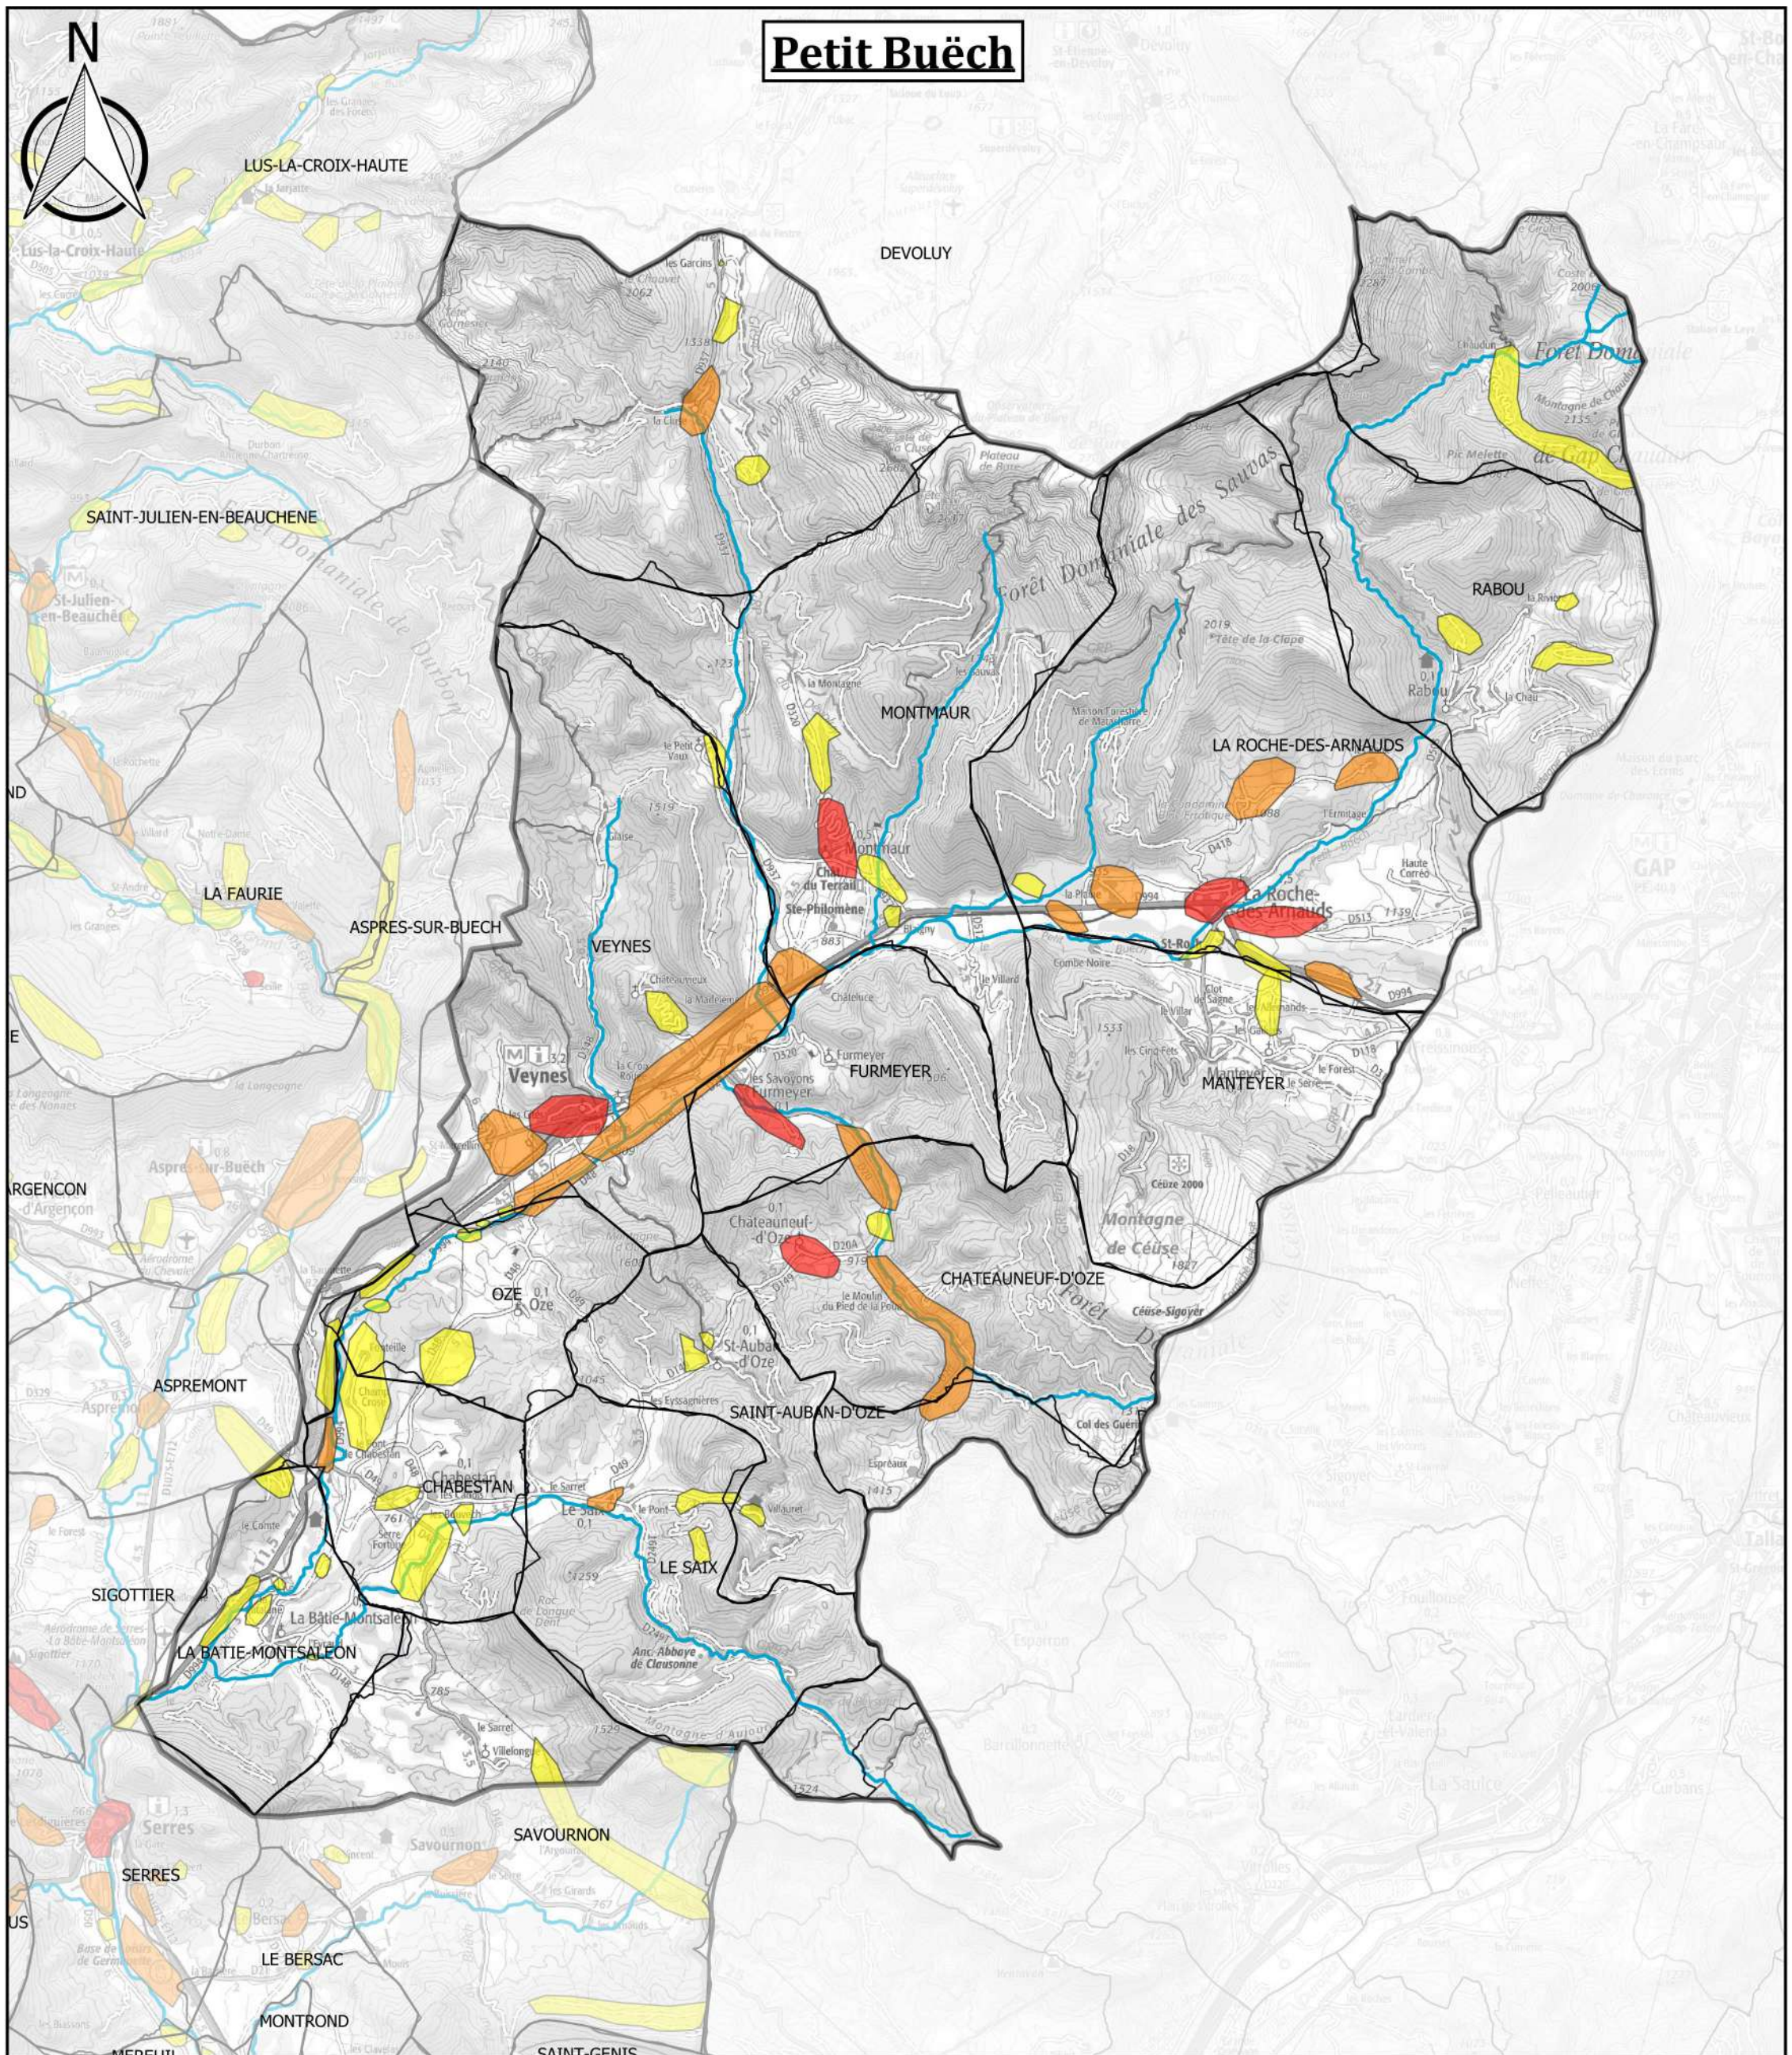

### **Vision analytique**

Score de vulnérabilité normalisé

- Faible
- Moyen
- Fort

Echelle:

1:100000

### **Vision analytique**

Score de vulnérabilité normalisé

- Faible
- Moyen
- Fort

Echelle:

1:100000

**Vision analytique**

Score de vulnérabilité normalisé

- Faible
- Moyen
- Fort

Echelle:

1:125000

### Vision analytique

Score de vulnérabilité normalisé

- Faible
- Moyen
- Fort

Echelle:

1:75000