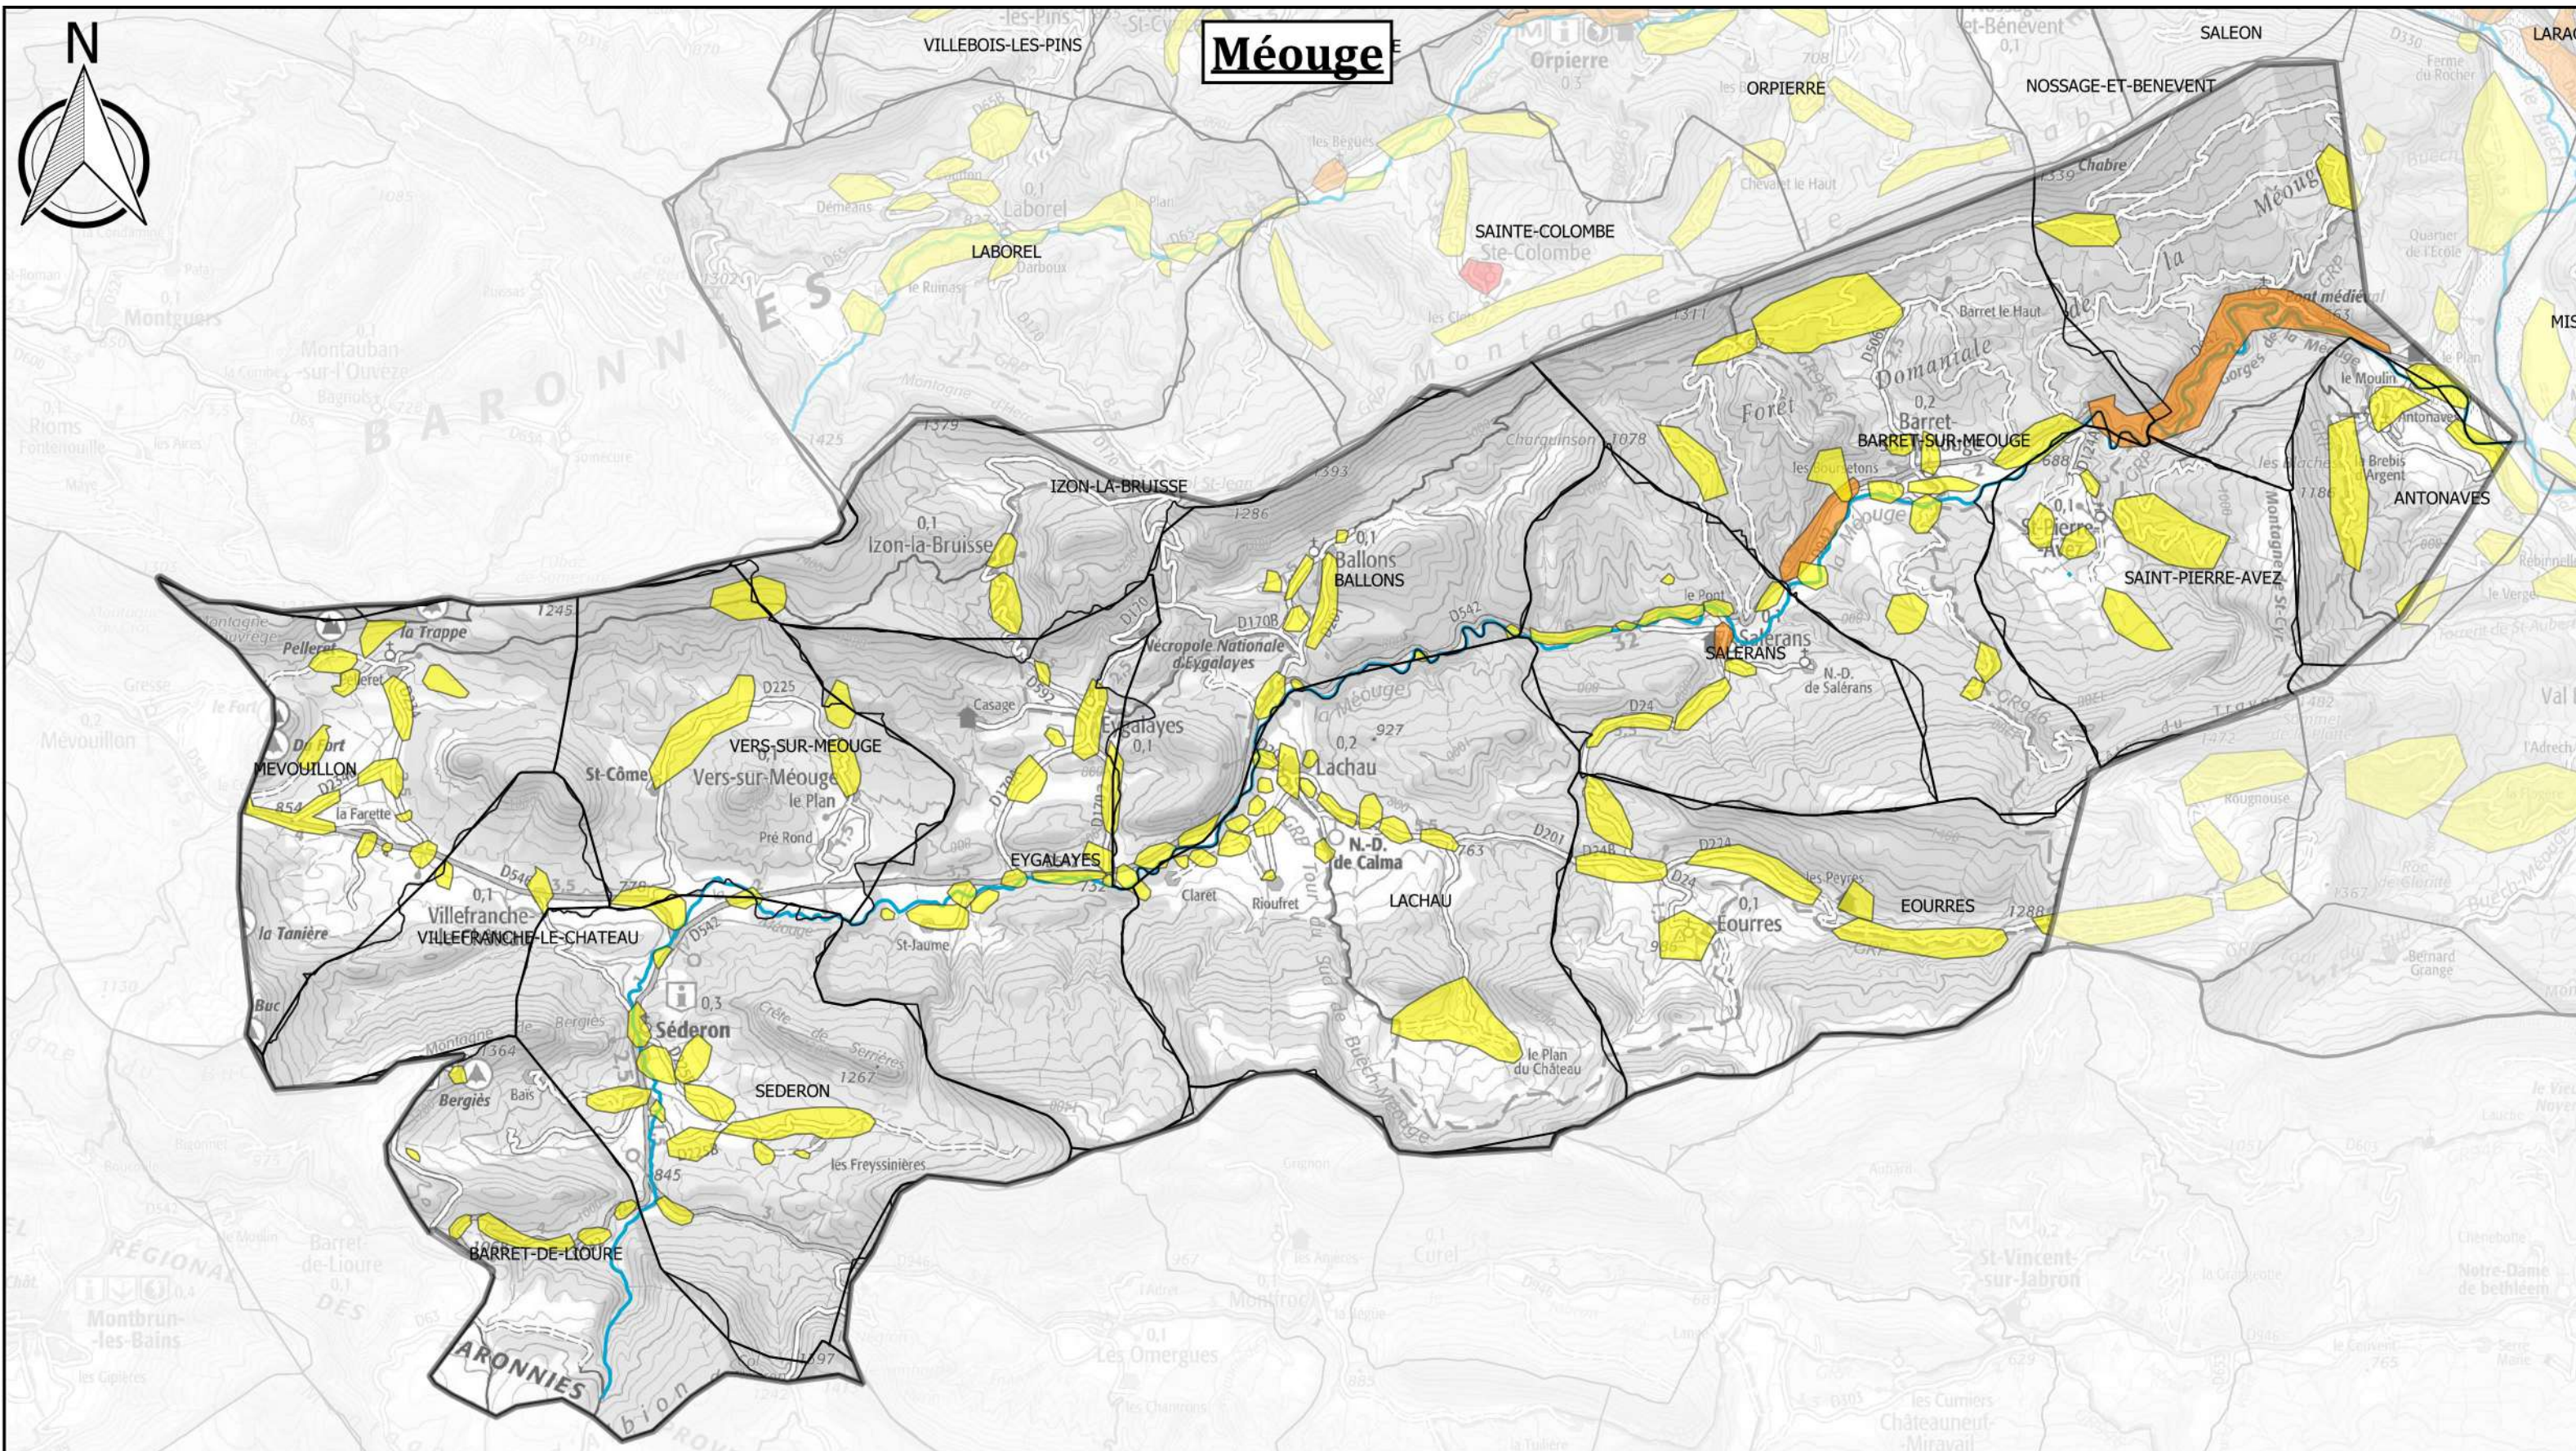

### **Vision analytique**

Score de vulnérabilité normalisé

- Faible
- Moyen
- Fort

Echelle:

1:100000

### **Vision analytique**

Score de vulnérabilité normalisé

- Faible
- Moyen
- Fort

Echelle:

1:100000

**Vision analytique**

Score de vulnérabilité normalisé

- Faible
- Moyen
- Fort

Echelle:

1:125000

### Vision analytique

Score de vulnérabilité normalisé

- Faible
- Moyen
- Fort

Echelle:

1:75000