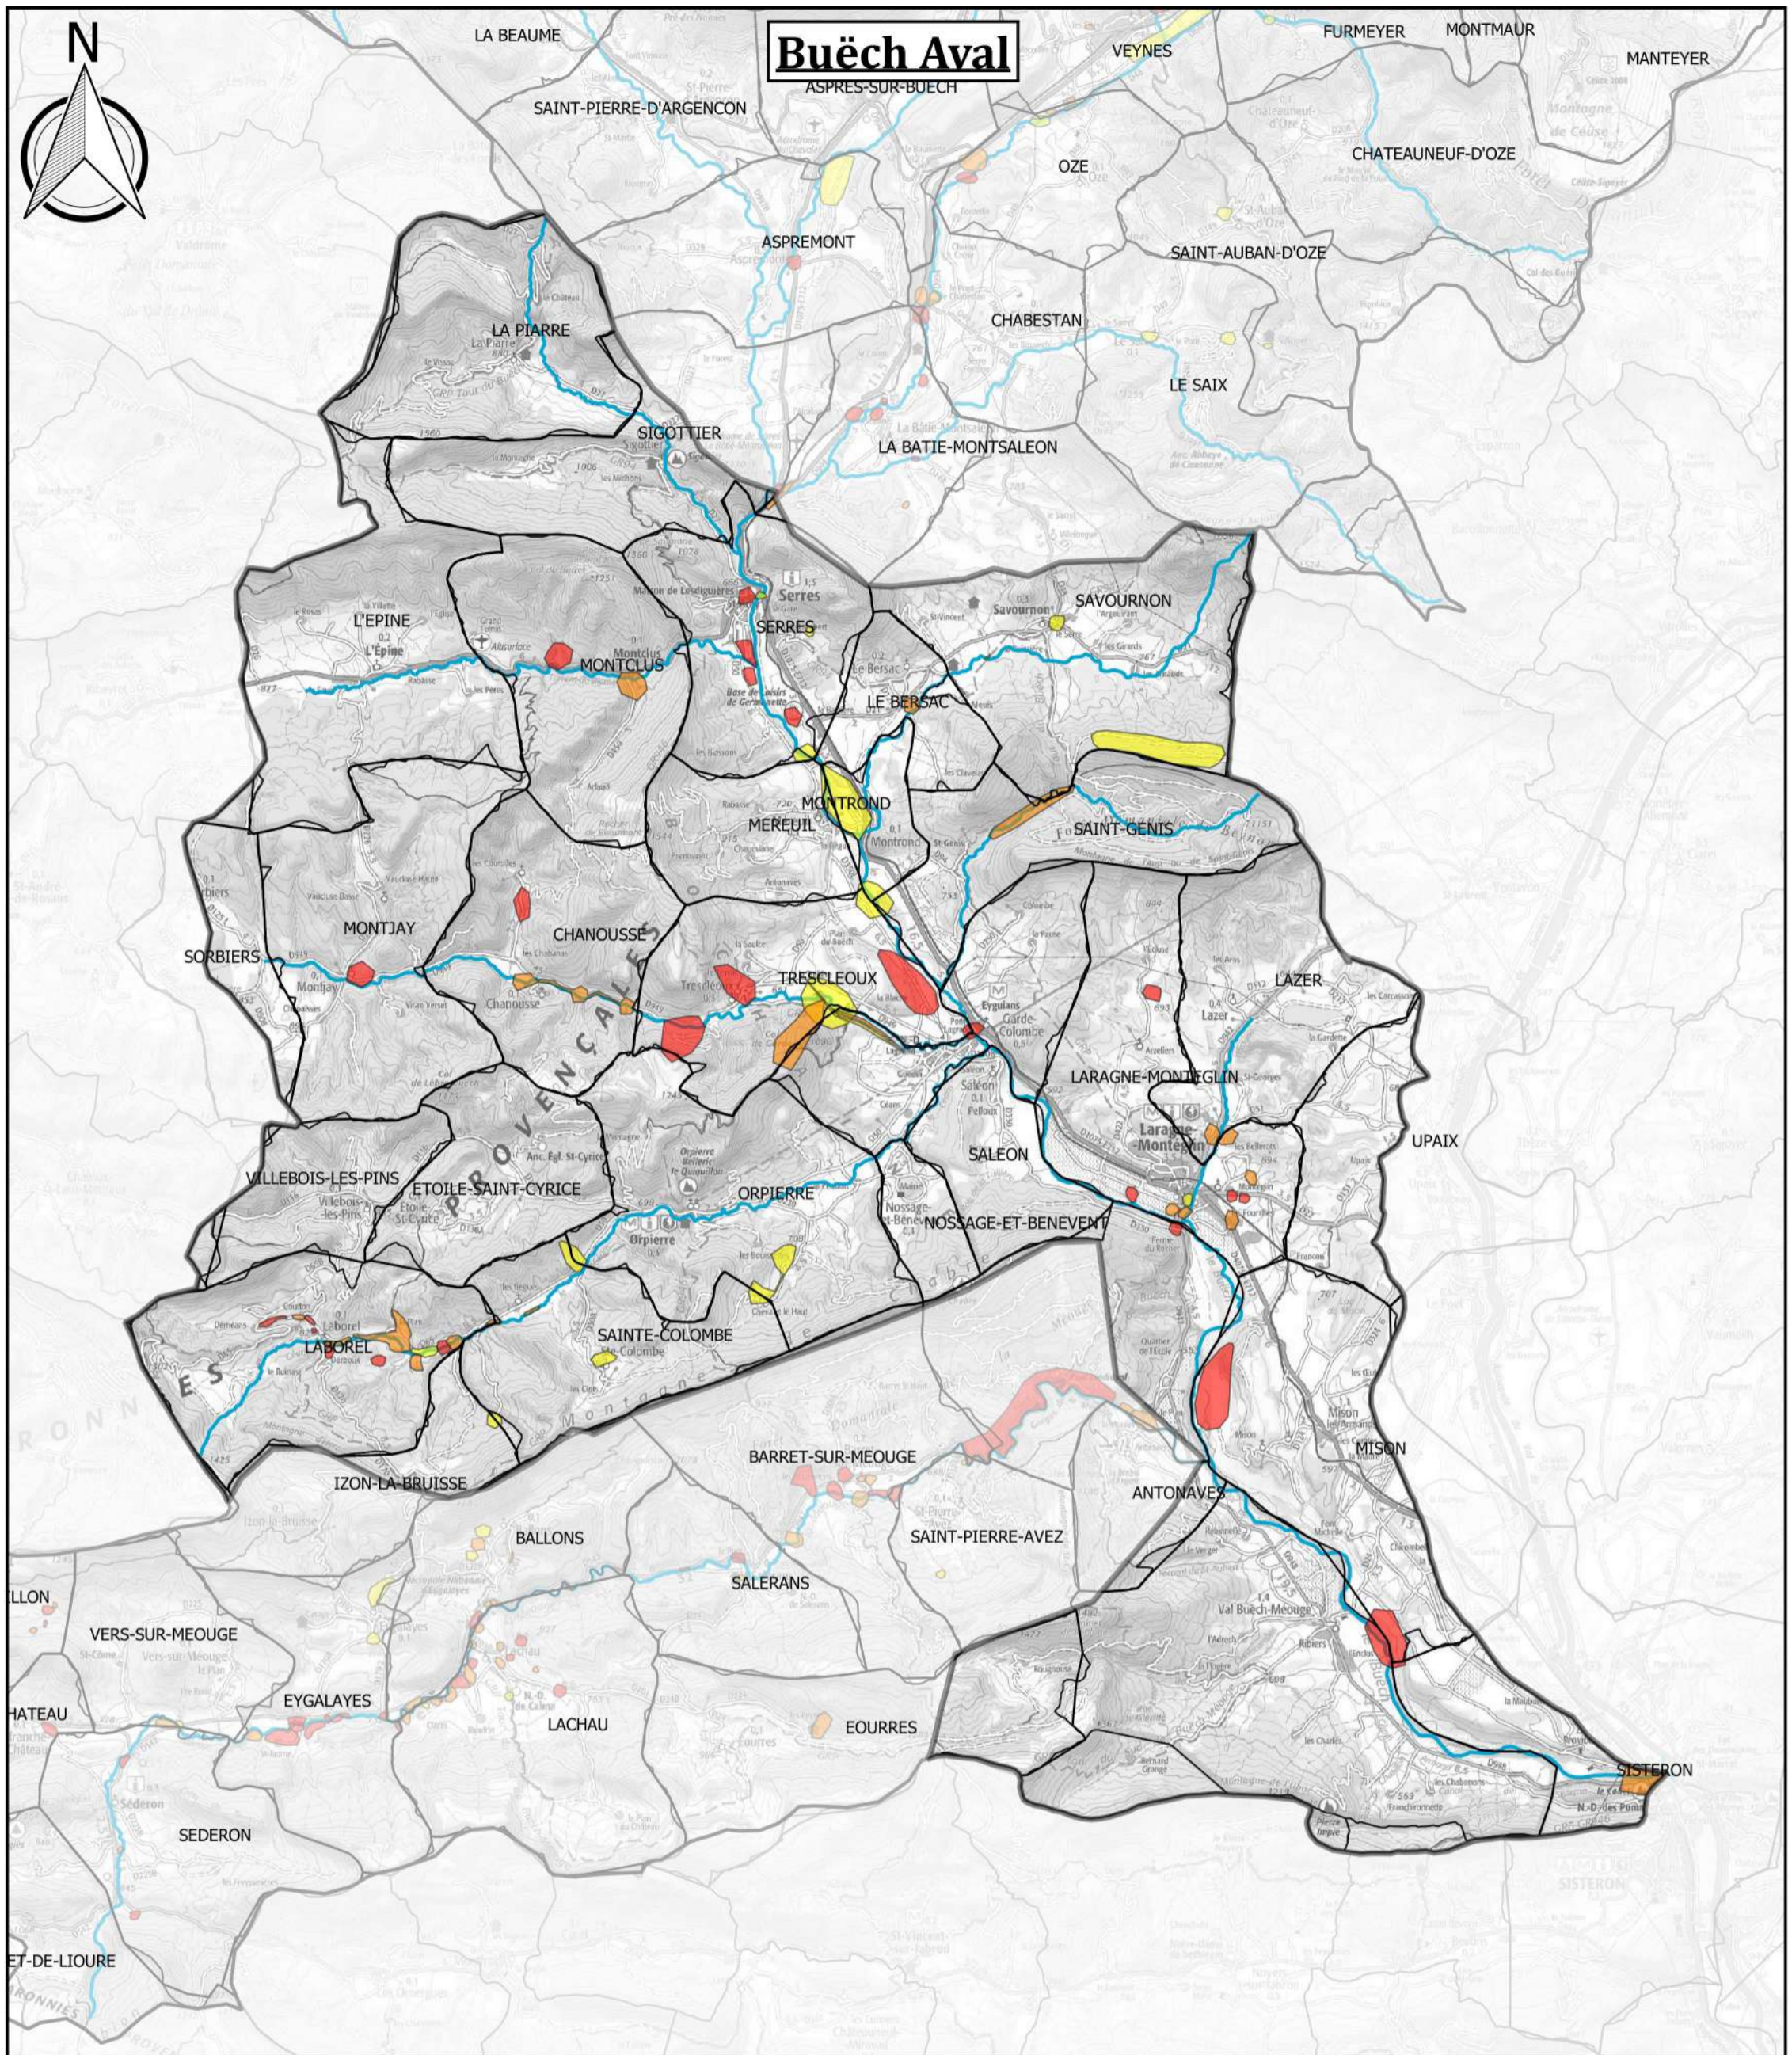

Vision ressentie

Score de vulnérabilité normalisé

- Faible
- Moyen
- Fort

Echelle:

1:100000

Vision ressentie

Score de vulnérabilité normalisé

- Faible
- Moyen
- Fort

Echelle:

1:100000

Echelle:

1:125000

Echelle:

1:75000