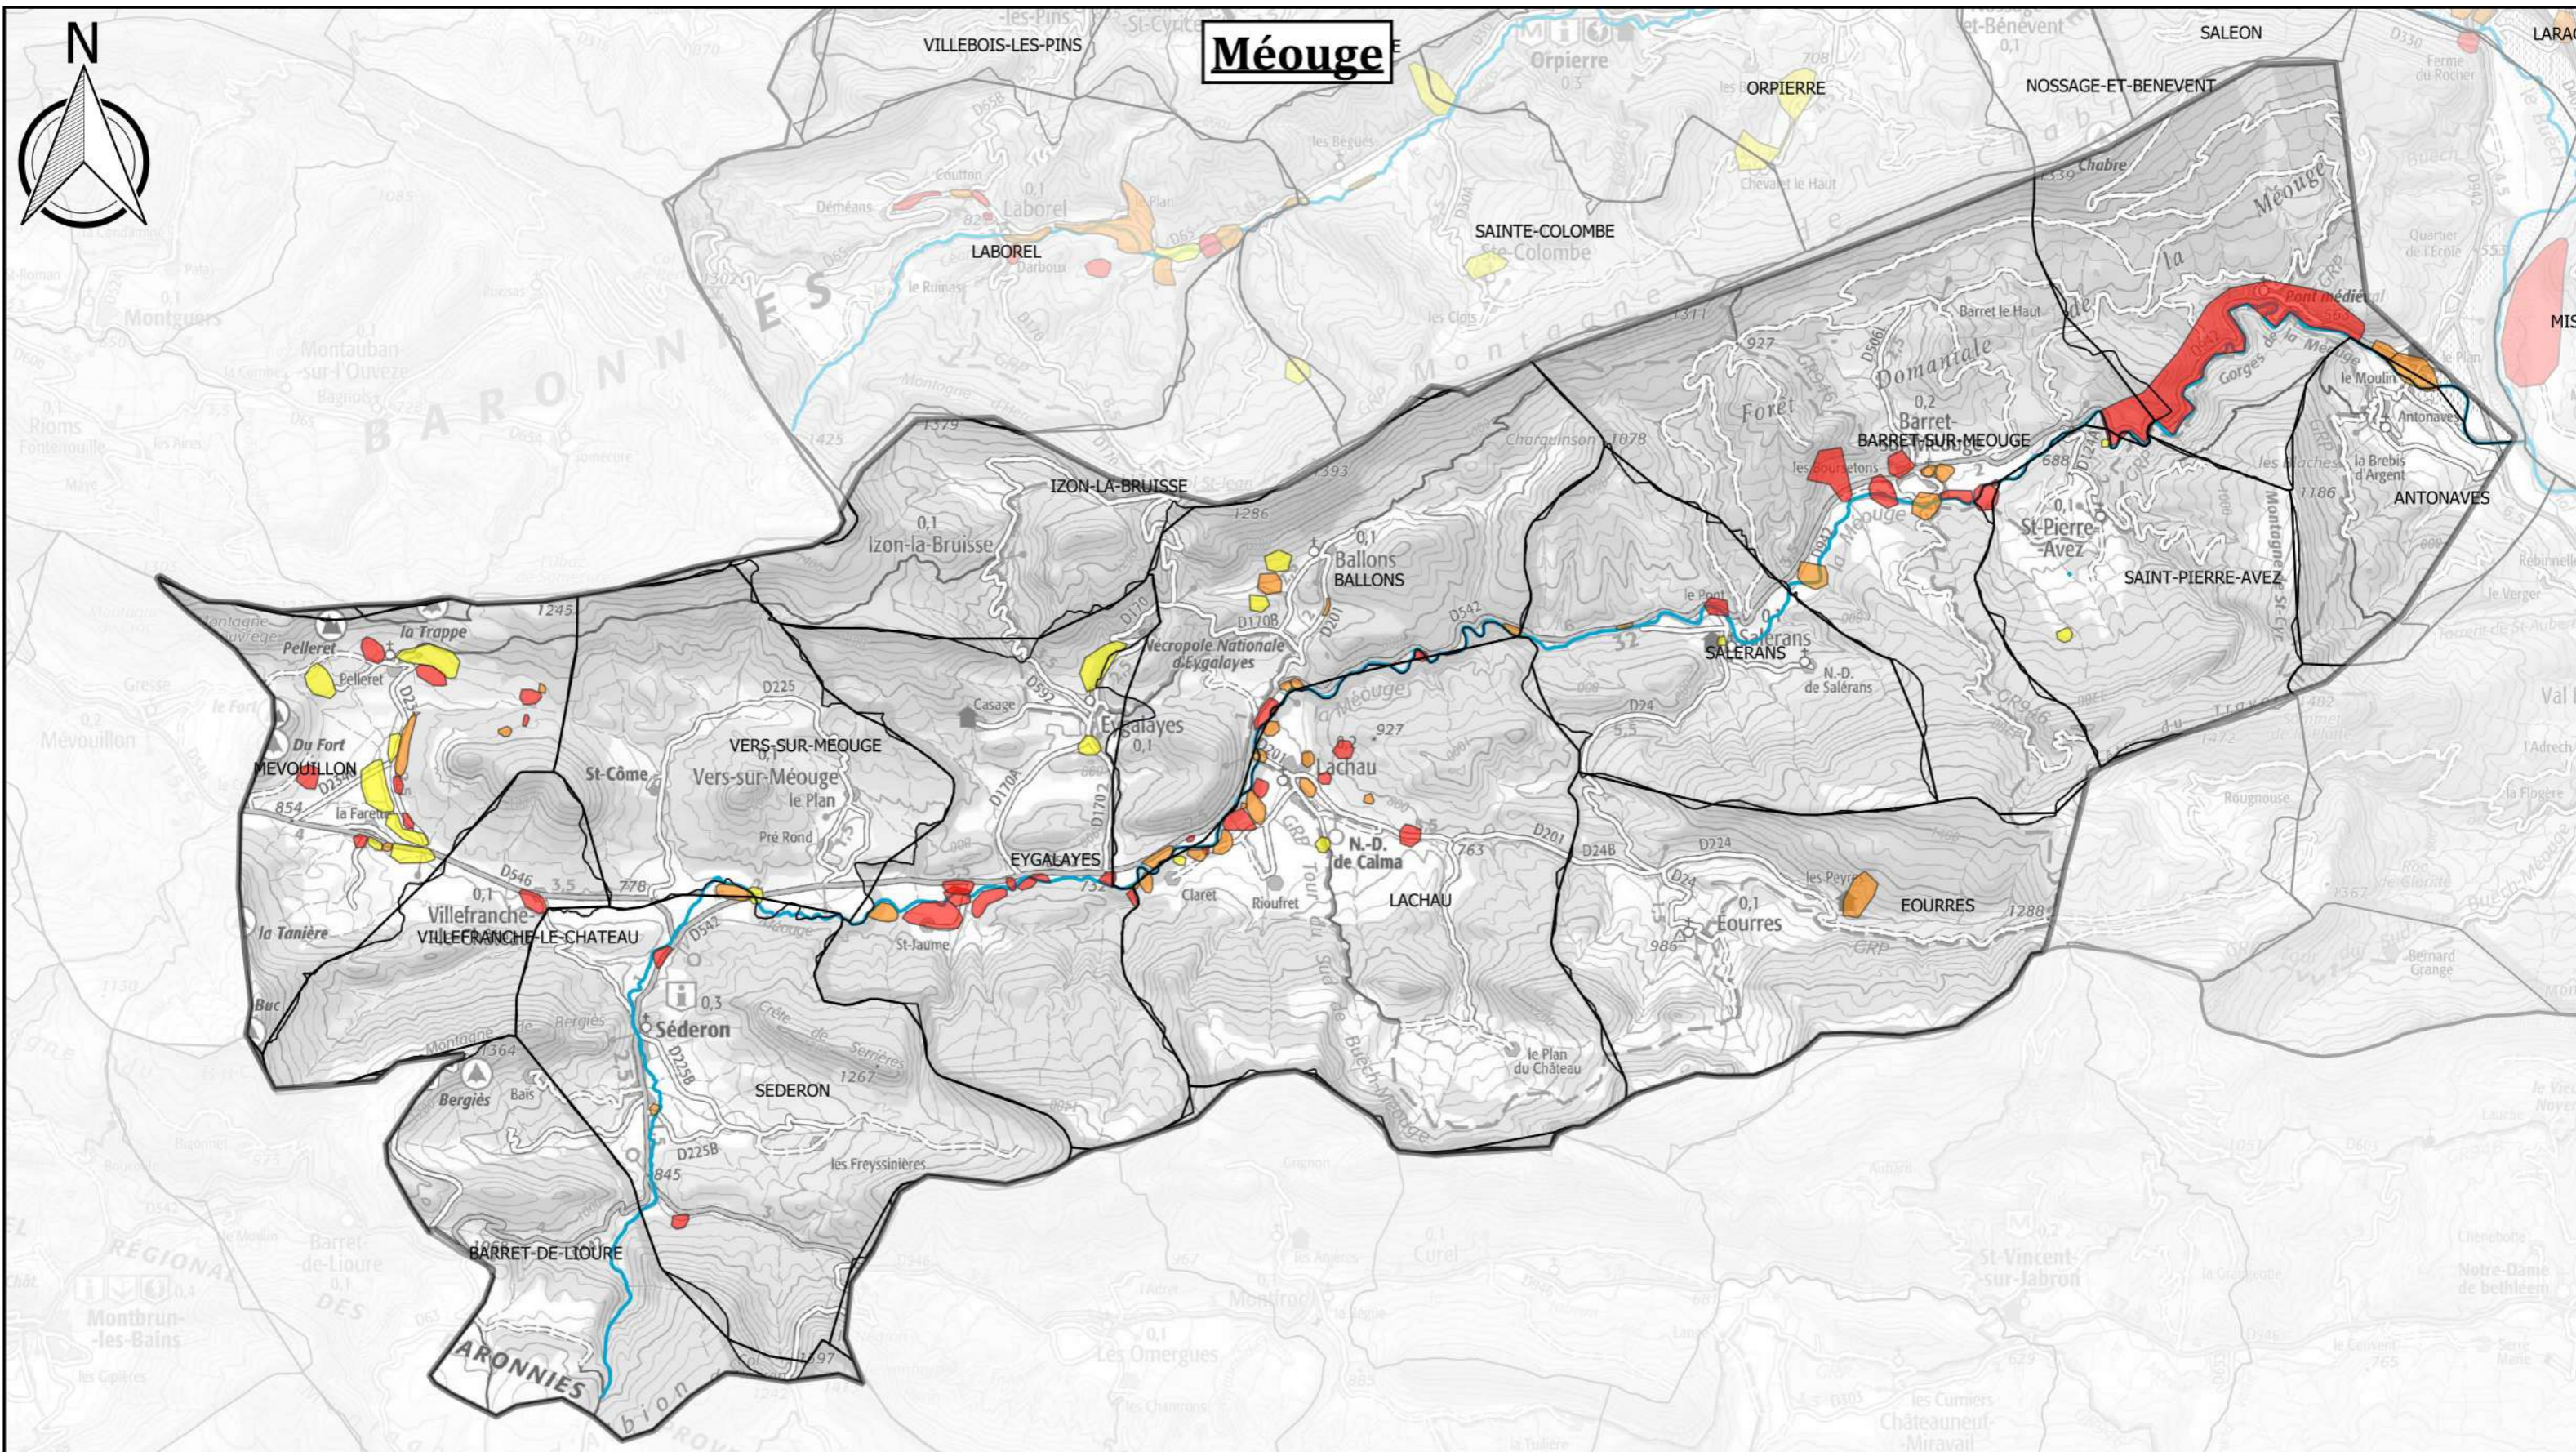

Vision ressentie

Score de vulnérabilité normalisé

- Faible
- Moyen
- Fort

Echelle:

1:100000

Vision ressentie

Score de vulnérabilité normalisé

- Faible
- Moyen
- Fort

Echelle:

1:100000

Echelle:

1:125000

Echelle:

1:75000