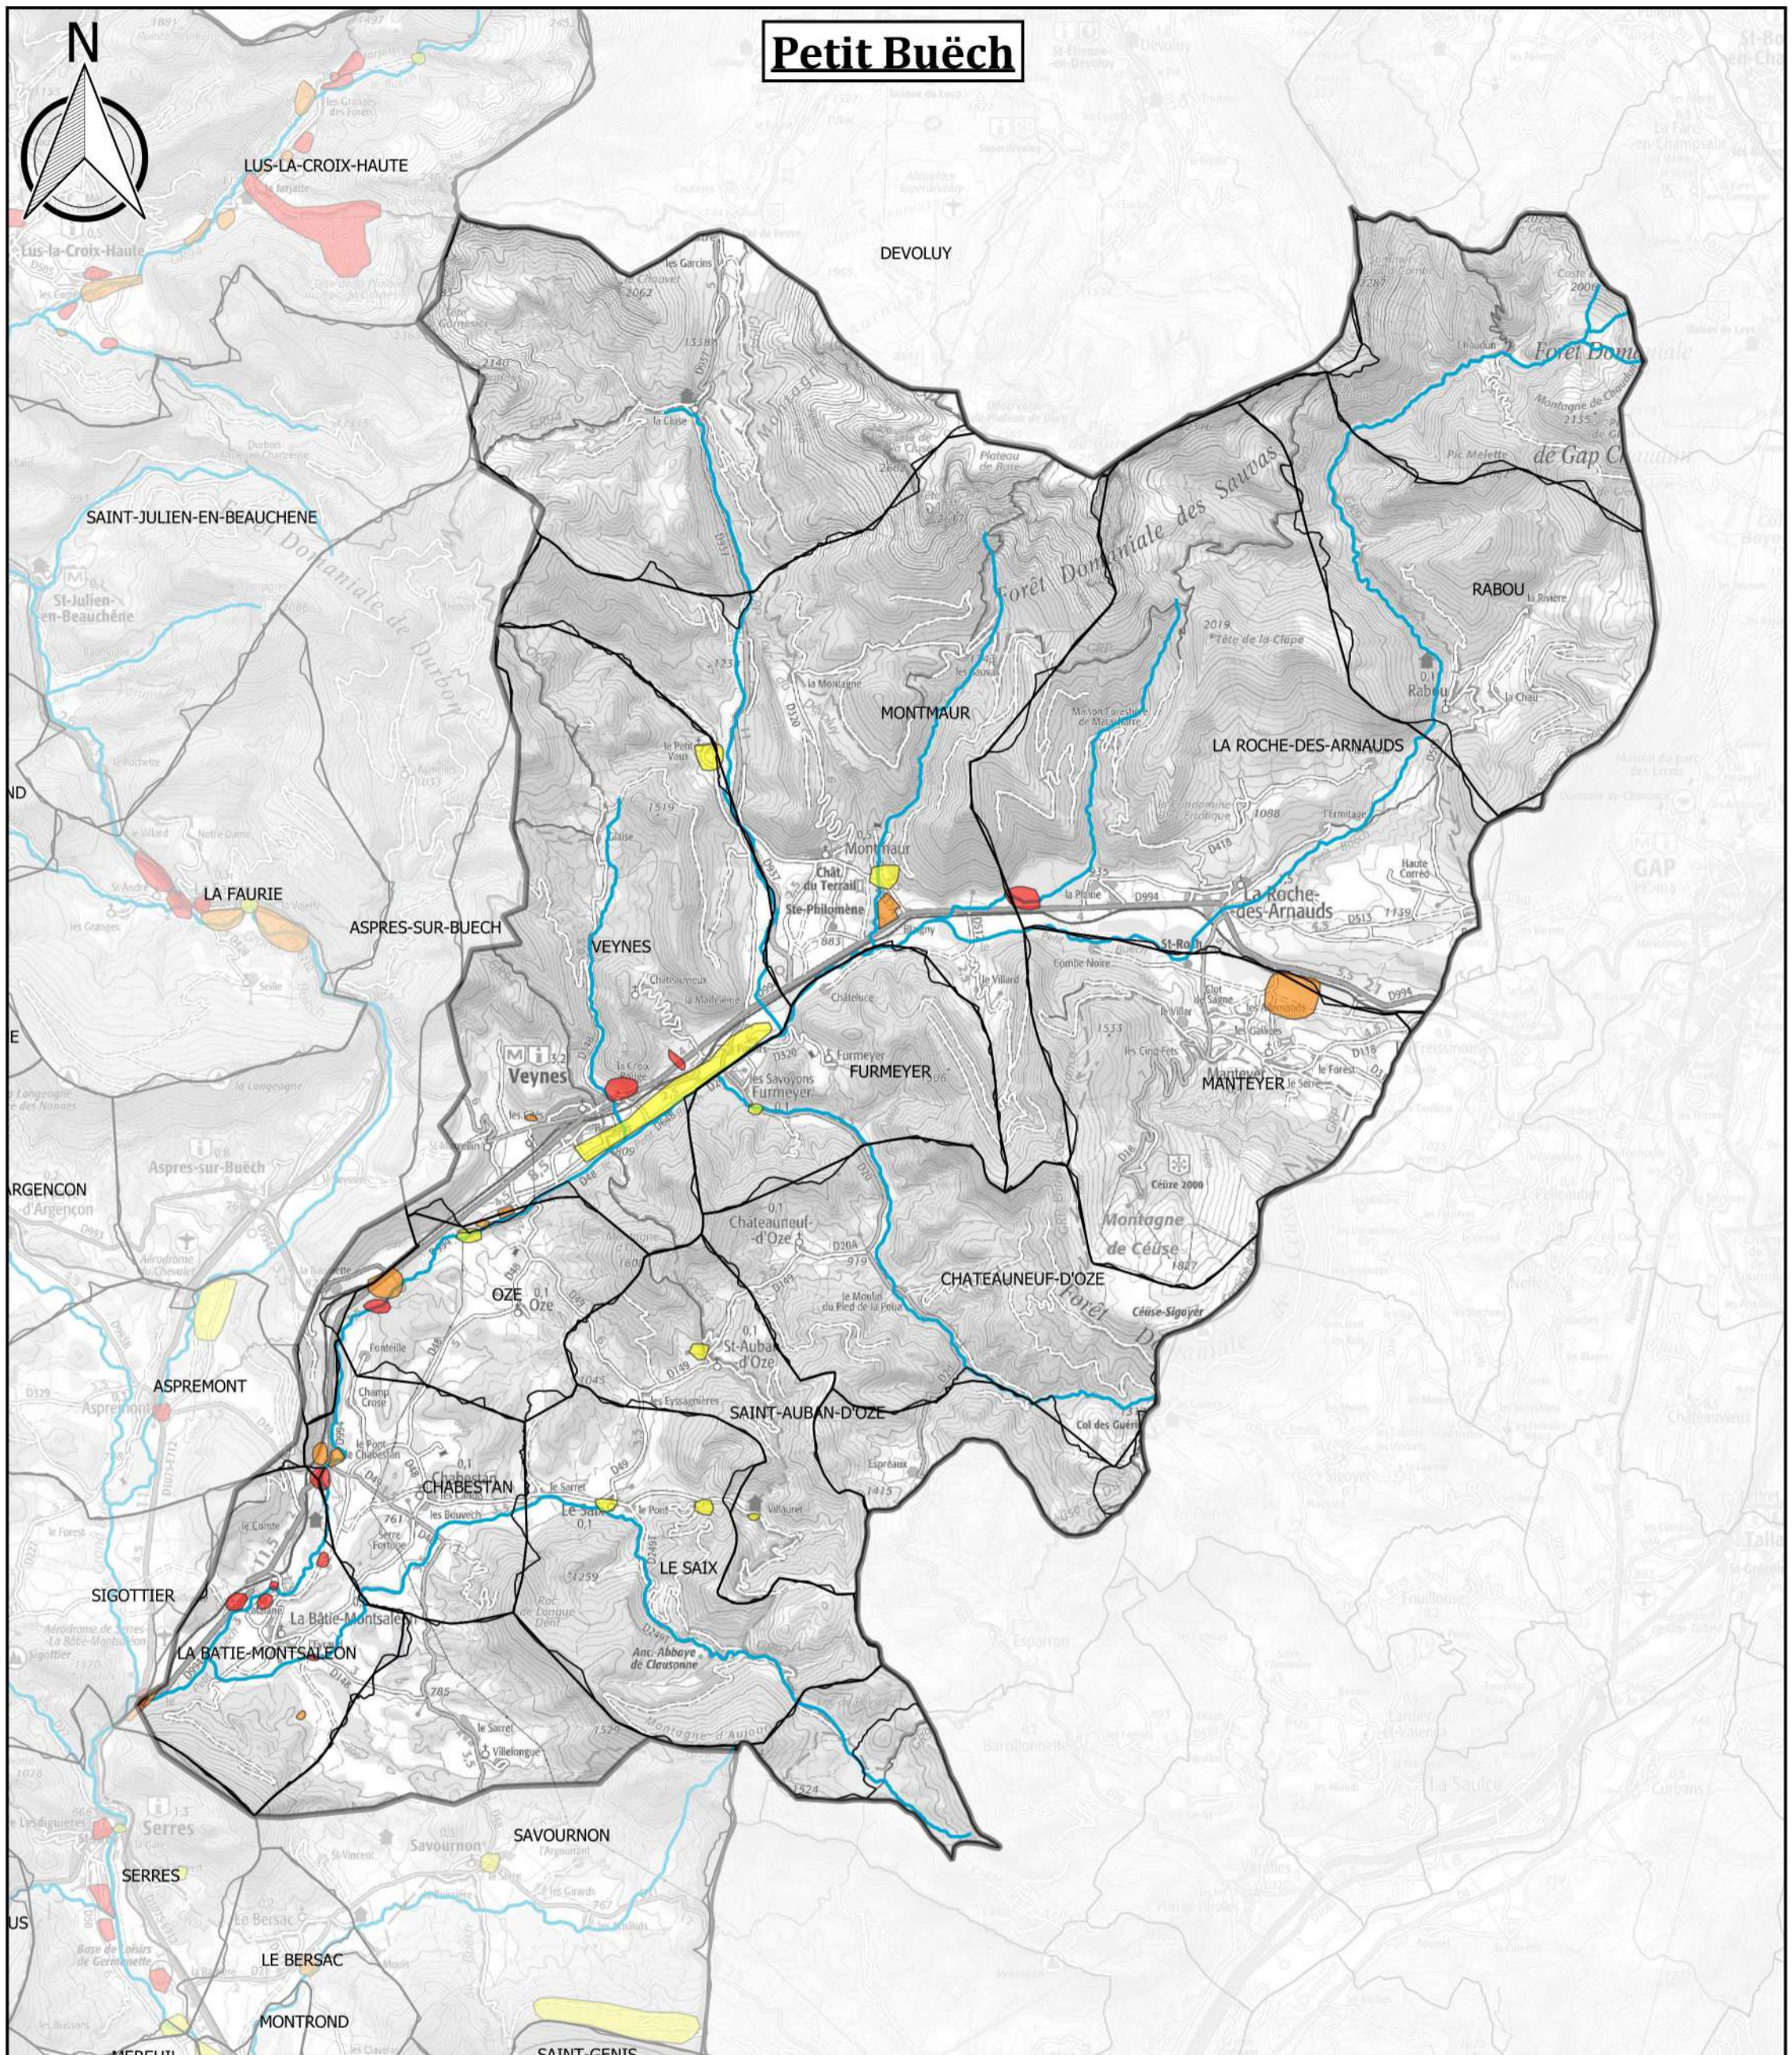

Vision ressentie

Score de vulnérabilité normalisé

- Faible
- Moyen
- Fort

Echelle:

1:100000

Vision ressentie

Score de vulnérabilité normalisé

- Faible
- Moyen
- Fort

Echelle:

1:100000

Echelle:

1:125000

Echelle:

1:75000